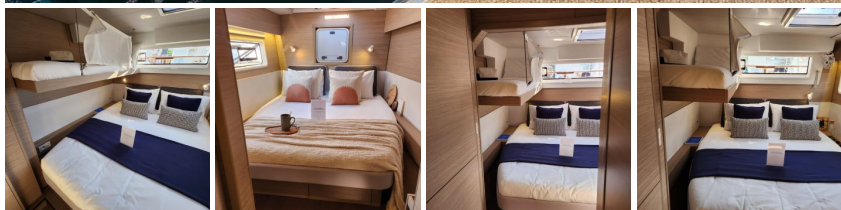

Lagoon catamaran - Lagoon 43

Nom du bateau : Lagoon 43

À vendre (neuf)

499 000 € HT

Présentation

Le nouveau voilier de Lagoon semble offrir une expérience de navigation très confortable et conviviale, adaptée à un équipage nombreux. Voici un résumé des fonctionnalités principales :

Espace polyvalent : Le pont du voilier dispose d'un système de porte coulissante permettant de relier les espaces intérieurs et extérieurs, créant ainsi une grande surface pour accueillir jusqu'à 12 personnes autour d'une même table.

Aménagements pour le sommeil : En plus des 4 cabines doubles standard, Lagoon propose en option des lits superposés de type "pullman beds", inspirés des compartiments des trains-couchettes, offrant ainsi des solutions de couchage pour les 12 membres d'équipage.

Nouvelle configuration propriétaire : Pour la première fois, Lagoon propose une configuration où la cabine propriétaire est située à la pointe avant du bateau, avec une salle de bain spacieuse à l'arrière. Cette disposition vise à offrir une expérience de vie à bord plus confortable, avec une réduction des bruits et une meilleure ventilation grâce à des coques plus volumineuses.