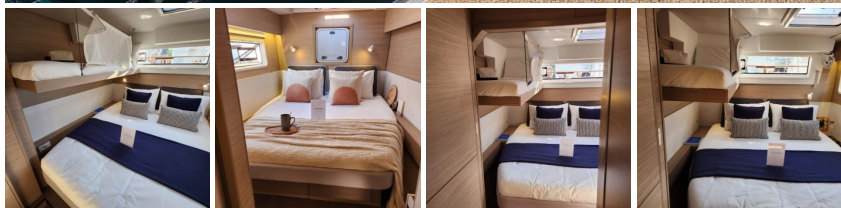

Lagoon catamaran - Lagoon 43

Nom du bateau : Lagoon 43

À vendre (neuf)

499 000 € HT