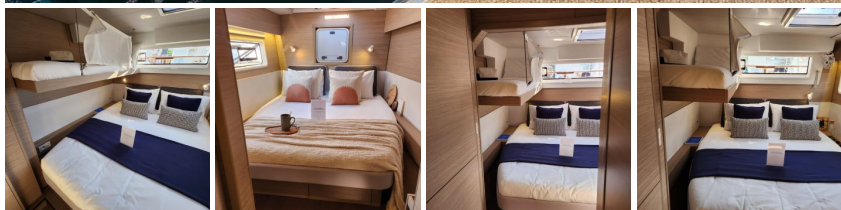

Lagoon catamaran - Lagoon 43

Nom du bateau : Lagoon 43

À vendre (neuf)

499 000 € HT