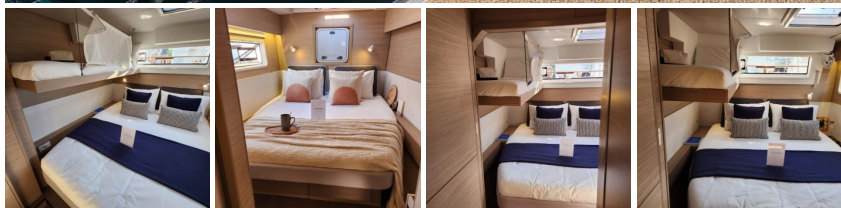

Lagoon catamaran - Lagoon 43

Nom du bateau : Lagoon 43

À vendre (neuf)

499 000 € HT

Présentation

Le nouveau voilier de Lagoon semble offrir une expérience de navigation très confortable et conviviale, adaptée à un équipage nombreux. Voici un résumé des fonctionnalités principales :

Espace polyvalent : Le pont du voilier dispose d'un système de porte coulissante permettant de relier les espaces intérieurs et extérieurs, créant ainsi une grande surface pour accueillir jusqu'à 12 personnes autour d'une même table.

Aménagements pour le sommeil : En plus des 4 cabines doubles standard, Lagoon propose en option des lits superposés de type "pullman beds", inspirés des compartiments des trains-couchettes, offrant ainsi des solutions de couchage pour les 12 membres d'équipage.

Nouvelle configuration propriétaire : Pour la première fois, Lagoon propose une configuration où la cabine propriétaire est située à la pointe avant du bateau, avec une salle de bain spacieuse à l'arrière. Cette disposition vise à offrir une expérience de vie à bord plus confortable, avec une réduction des bruits et une meilleure ventilation grâce à des coques plus volumineuses.